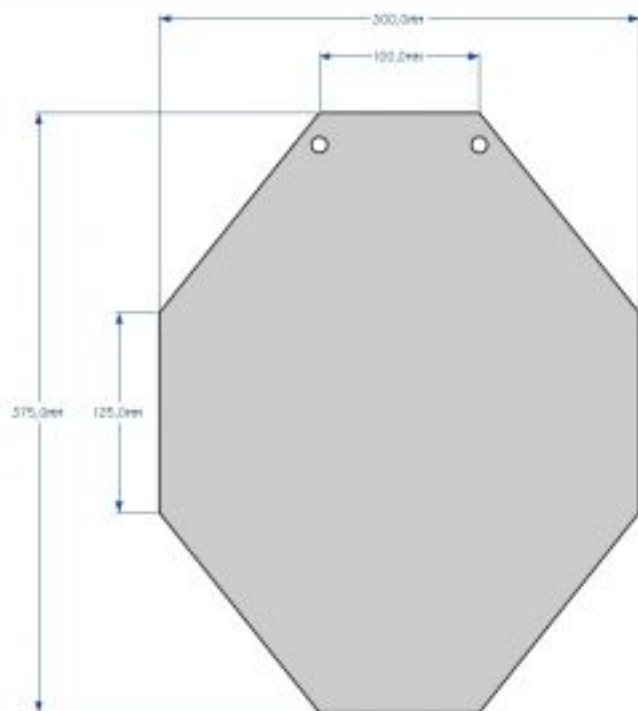

High Value Targets

Tarcza - gong - IPSC mini

<http://www.hvt.com.pl/produkt/tarcza-gong-ipsc-mini>

Producent	HVT
Cena	229.00 PLN
Cena netto	229.00 PLN

Bardzo solidnie wykonana tarcza - gong z otworami pod [stojak](#).

Tarcza wykonana zgodnie z wymiarami IPSC.

Kolor: biały mat

Ciężar: 10kg

Wymiary: 30cm x 37,5cm

Materiał:

STANDARD - stal AR500 o grubości 10mm - wytrzymałość do 4000J - .308 Win i pochodne - 150m

MAGNUM - stal AR550 o grubości 10mm - wytrzymałość do 6000J - .338 LM - 300m i pochodne
-zalecane w Wojsku i Policji